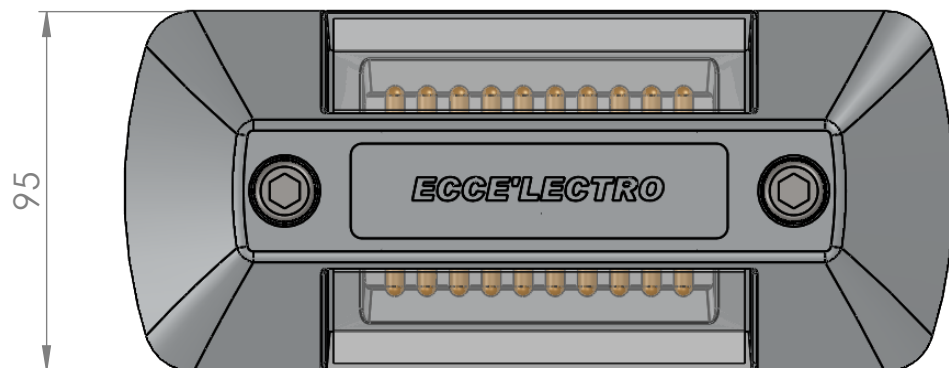

A

A

SAUF INDICATION CONTRAIRE:
LES COTES SONT EN MILLIMETRES
ETAT DE SURFACE:
TOLERANCES:
LINEAIRES:
ANGULAIRES:

FINITION:

CASSER LES
ANGLES VIFS

NE PAS CHANGER L'ECHELLE

REVISION

	NOM	SIGNATURE	DATE		
AUTEUR	KEBLI Y		18/04/2019		
VERIF.	MARTINIÈRE A		18/04/2019		
APPR.					
FAB.					
QUAL.				MATERIAU:	
				MASSE:	

Eccelectro
LED innovation

No. DE PLAN

CELEST

A4

ECHELLE:1:1

FEUILLE 1 SUR 1

6

5

4

3

2

1