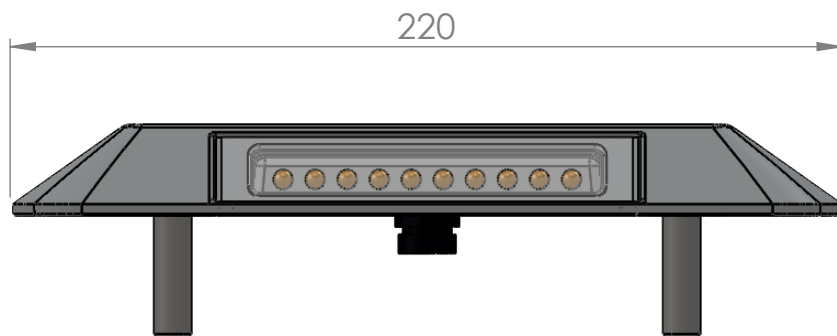

6

5

4

3

2

1

D

D

C

C

B

B

A

A

SAUF INDICATION CONTRAIRE:
LES COTES SONT EN MILLIMETRES
ETAT DE SURFACE:
TOLERANCES:
LINEAIRES:
ANGULAIRES:

FINITION:

CASSER LES
ANGLES VIFS

NE PAS CHANGER L'ECHELLE

REVISION

	NOM	SIGNATURE	DATE		
AUTEUR	KEBLI Y		18/04/2019		
VERIF.	MARTINIÈRE A		18/04/2019		
APPR.					
FAB.					
QUAL.				MATERIAU:	
				MASSE:	

Eccelectro
LED innovation

No. DE PLAN

CELEST

A4

ECHELLE:1:1

FEUILLE 1 SUR 1

6

5

4

3

2

1