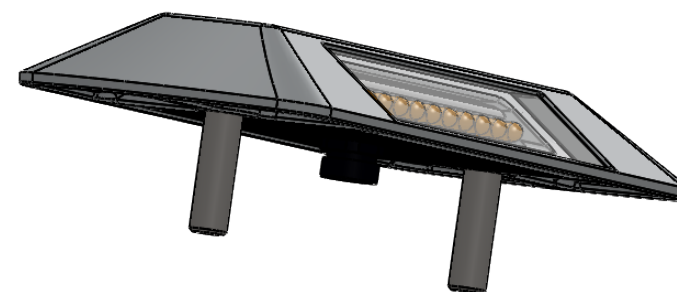

6

5

4

3

2

1

D

D

C

C

B

B

A

A

SAUF INDICATION CONTRAIRE:
LES COTES SONT EN MILLIMETRES
ETAT DE SURFACE:
TOLERANCES:
LINEAIRES:
ANGULAIRES:

FINITION:

CASSER LES
ANGLES VIFS

NE PAS CHANGER L'ECHELLE

REVISION

	NOM	SIGNATURE	DATE		
AUTEUR	KEBLI Y		18/04/2019		
VERIF.	MARTINIÈRE A		18/04/2019		
APPR.					
FAB.					
QUAL.				MATERIAU:	
				MASSE:	

Eccelectro
LED innovation

No. DE PLAN

CELEST

A4

ECHELLE:1:1

FEUILLE 1 SUR 1

6

5

4

3

2

1