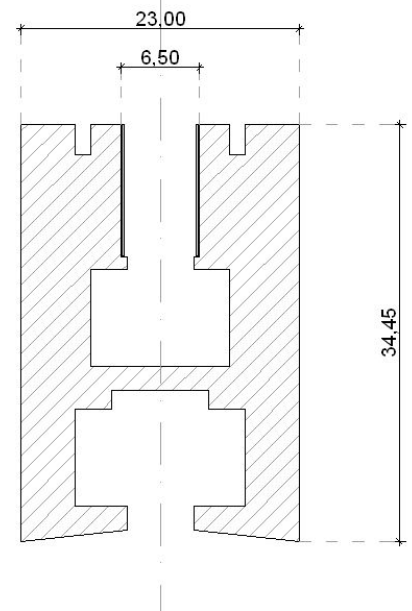

Profilé en H pour l'éclairage tangentiel IP20/IP67

- Section 23x34mm
- Longueur jusqu'à 3 mètres
- PMMA à diffusion homogène
- Bouchon de terminaison inclus
- Serrage par vis inclus
- Résine PU anti UV étanche en option