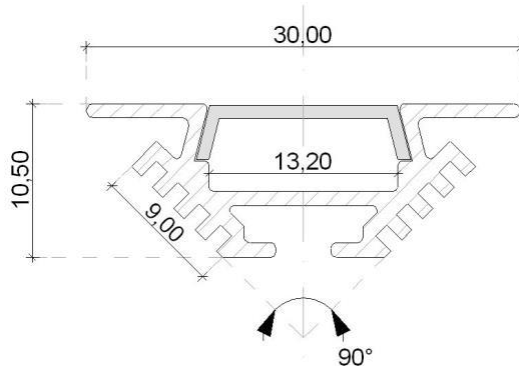

DUO WHITE : 36W | 140LED/m | 24 Vcc | Blanc froid/chaud

POWER RVB : 29W | 120LED/m | 24 Vcc | RVB

POWER RVBW : 30W | 120LED/m | 24 Vcc | RVBW

Profilé pour l'éclairage d'angle IP20/IP67

- Rail aluminium anodisé section 10x30mm
- Longueur jusqu'à 3 mètres
- Bouchon de terminaison inclus
- Clip de fixation inclus
- Résine PU anti UV étanche en option
- Capot clair ou diffusant