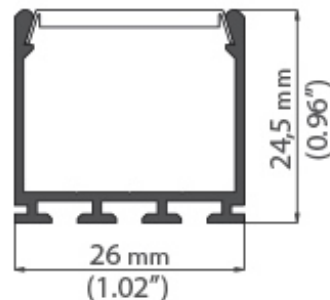

Bandeaux LED associés :

- **LUMI WHITE :** 12W | 60LED/m | 24 Vcc | Blanc
- **LUMI WHITE :** 8W | 120LED/m | 24 Vcc | Blanc
- **LUMI CRI 90 :** 19W | 57LED/m | 24 Vcc | Blanc
- **LUMI CRI 90 :** 29W | 85LED/m | 24 Vcc | Blanc
- **LUMI COLOR :** 12W | 60LED/m | 24 Vcc | Rouge, Vert, Bleu, Ambre
- **LUMI COLOR :** 8W | 120LED/m | 24 Vcc | Rouge, Vert, Bleu, Ambre
- **LUMI RVB :** 15W | 60LED/m | 24 Vcc | RVB
- **POWER WHITE :** 16W | 57LED/m | 24 Vcc | Blanc
- **POWER WHITE :** 20W | 70LED/m | 24 Vcc | Blanc
- **POWER WHITE :** 20W | 240LED/m | 24 Vcc | Blanc
- **DUO WHITE :** 36W | 140LED/m | 24 Vcc | Blanc froid/chaud
- **POWER RVB :** 29W | 120LED/m | 24 Vcc | RVB
- **POWER RVBW :** 30W | 120LED/m | 24 Vcc | RVBW