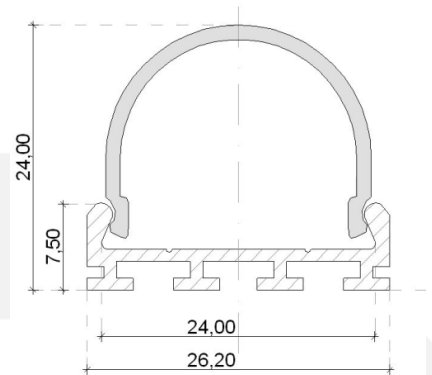

Bandeaux LED adéquats

- **LUMI WHITE :** 12W | 60LED/m | 24 Vcc | Blanc
- **LUMI WHITE :** 8W | 120LED/m | 24 Vcc | Blanc
- **LUMI CRI 90 :** 19W | 57LED/m | 24 Vcc | Blanc
- **LUMI CRI 90 :** 29W | 85LED/m | 24 Vcc | Blanc
- **LUMI COLOR :** 12W | 60LED/m | 24 Vcc | Rouge, Vert, Bleu, Ambre
- **LUMI COLOR :** 8W | 120LED/m | 24 Vcc | Rouge, Vert, Bleu, Ambre
- **LUMI RVB :** 15W | 60LED/m | 24 Vcc | RVB
- **POWER WHITE :** 16W | 57LED/m | 24 Vcc | Blanc
- **POWER WHITE :** 20W | 70LED/m | 24 Vcc | Blanc
- **POWER WHITE :** 20W | 240LED/m | 24 Vcc | Blanc
- **DUO WHITE :** 36W | 140LED/m | 24 Vcc | Blanc froid/chaud
- **POWER RVB :** 29W | 120LED/m | 24 Vcc | RVB
- **POWER RVBW :** 30W | 120LED/m | 24 Vcc | RVBW