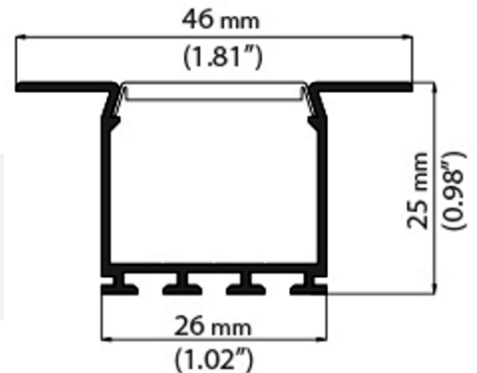

DUO WHITE : 36W | 140LED/m | 24 Vcc | Blanc froid/chaud

POWER RVB : 29W | 120LED/m | 24 Vcc | RVB

POWER RVBW : 30W | 120LED/m | 24 Vcc | RVBW

Profilé large à recouvrement plat pose encastrée IP20/IP67

- Rail aluminium anodisé section 25x46mm
- Longueur jusqu'à 3 mètres
- Bouchon de terminaison inclus
- Fixation par ressorts inclus
- Résine PU anti UV étanche en option
- Capot clair ou diffusant