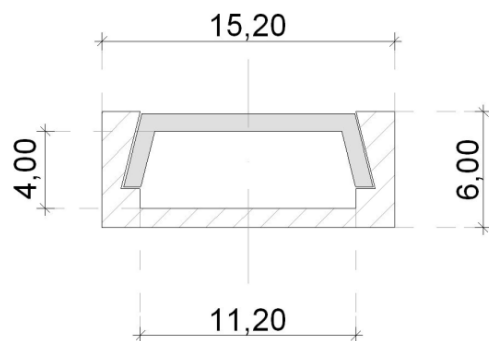

DUO WHITE : 36W | 140LED/m | 24 Vcc | Blanc froid/chaud

POWER RVB : 29W | 120LED/m | 24 Vcc | RVB

POWER RVBW : 30W | 120LED/m | 24 Vcc | RVBW

PROFILÉ MINCE ET ÉTROIT POUR L'ÉCLAIRAGE IP20/IP67

- Rail aluminium anodisé section 6x15mm
- Longueur jusqu'à 3 mètres
- Capot clair ou diffusant
- Bouchons de terminaison inclus
- Fixation par clip inclus
- Résine PU anti UV étanche en option