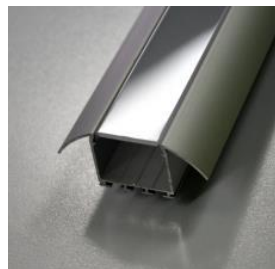

Eccelectro

LED innovation

Profilé avec optique intégrée

- Rail aluminium anodisé section 16x16mm
- Longueur jusqu'à 3 mètres
- Optique 10°/30°/60°/90°
- Bouchons de terminaison inclus
- Résine PU anti UV étanche en option
- Câble extérieur 2/4 fils 0,75mm²