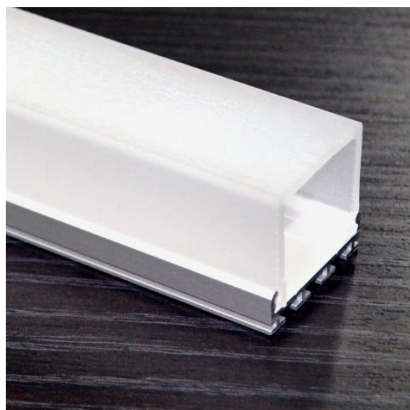

Eccelectro

LED innovation

Profilé avec optique intégrée

- Rail aluminium anodisé section 16x16mm
- Longueur jusqu'à 3 mètres
- Optique 10°/30°/60°/90°
- Bouchons de terminaison inclus
- Résine PU anti UV étanche en option
- Câble extérieur 2/4 fils 0,75mm²

Profilé carré IP20/IP67

- Rail aluminium anodisé section 24x26mm
- Longueur jusqu'à 3 mètres
- Bouchon de terminaison inclus
- Clip de fixation inclus
- Résine PU anti UV étanche en option
- Câble extérieur 2/4 fils 0,75mm²
- Capot clair ou diffusant