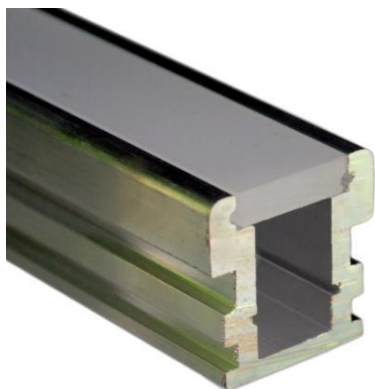

Profilé renforcé encastré IP20/IP67

- Rail aluminium anodisé section 26x22mm
- Longueur jusqu'à 3 mètres
- Bouchon de terminaison inclus
- Mousse de roulement en option
- Résine PU anti UV étanche en option
- Câble extérieur 2/4 fils 0,75mm²
- Capot clair ou diffusant