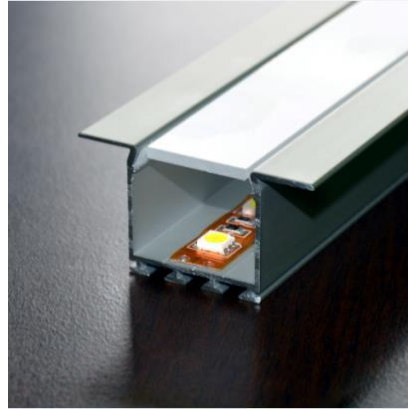

Profilé large à recouvrement plat pose encastrée IP20/IP67

- Rail aluminium anodisé section 25x46mm
- Longueur jusqu'à 3 mètres
- Bouchon de terminaison inclus
- Fixation par ressorts inclus
- Résine PU anti UV étanche en option
- Capot clair ou diffusant