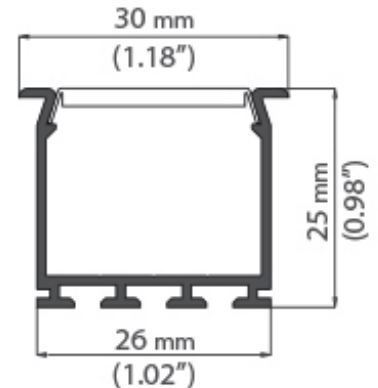

Profilé large avec retour IP20/IP67

- Rail aluminium anodisé section 25x30mm
- Longueur jusqu'à 3 mètres
- Bouchon de terminaison inclus
- Rail d'encastrement en option
- Résine PU anti UV étanche en option
- Câble extérieur 2/4 fils 0,75mm²
- Capot clair ou diffusant