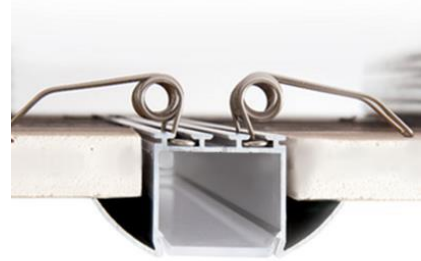

Profilé large a recouvrement arrondi semi-encastée IP20/IP67

- Rail aluminium anodisé section 25x51mm
- Longueur jusqu'à 3 mètres
- Bouchon de terminaison inclus
- Fixation par ressort inclus
- Résine PU anti UV étanche en option
- Câble extérieur 2/4 fils 0,75mm²
- Capot clair ou diffusant