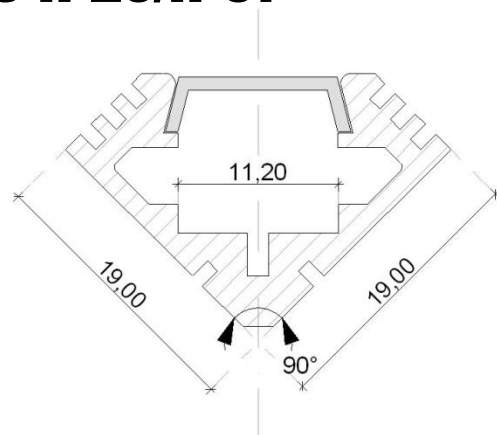

Bandeaux LED associés :

LUMI WHITE : 12W | 60LED/m | 24 Vcc | Blanc

LUMI WHITE : 8W | 120LED/m | 24 Vcc | Blanc

LUMI CRI 90 : 19W | 57LED/m | 24 Vcc | Blanc

LUMI CRI 90 : 29W | 85LED/m | 24 Vcc | Blanc

LUMI COLOR : 12W | 60LED/m | 24 Vcc | Rouge, Vert, Bleu, Ambre

LUMI COLOR : 8W | 120LED/m | 24 Vcc | Rouge, Vert, Bleu, Ambre

LUMI RVB : 15W | 60LED/m | 24 Vcc | RVB

POWER WHITE : 16W | 57LED/m | 24 Vcc | Blanc

POWER WHITE : 20W | 70LED/m | 24 Vcc | Blanc

POWER WHITE : 20W | 240LED/m | 24 Vcc | Blanc

DUO WHITE : 36W | 140LED/m | 24 Vcc | Blanc froid/chaud

POWER RVB : 29W | 120LED/m | 24 Vcc | RVB

POWER RVBW : 30W | 120LED/m | 24 Vcc | RVBW