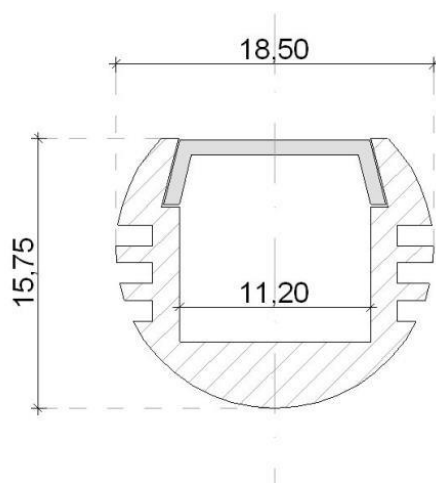

LUMI COLOR : 8W | 120LED/m | 24 Vcc | Rouge, Vert, Bleu, Ambre

LUMI RVB : 15W | 60LED/m | 24 Vcc | RVB

Profilé arrondi IP20/IP67

- Section 17x18mm
- Longueur jusqu'à 3 mètres
- Capot clair ou diffusant
- Bouchons de terminaison inclus
- Fixation par clip inclus
- Résine PU anti UV étanche en option