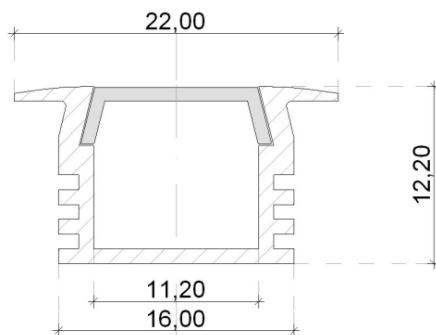

Bandeaux LED associés :

- LUMI WHITE : 12W | 60LED/m | 24 Vcc | Blanc
- LUMI WHITE : 8W | 120LED/m | 24 Vcc | Blanc
- LUMI CRI 90 : 19W | 57LED/m | 24 Vcc | Blanc
- LUMI CRI 90 : 29W | 85LED/m | 24 Vcc | Blanc
- LUMI COLOR : 12W | 60LED/m | 24 Vcc | Rouge, Vert, Bleu, Ambre
- LUMI COLOR : 8W | 120LED/m | 24 Vcc | Rouge, Vert, Bleu, Ambre
- LUMI RVB : 15W | 60LED/m | 24 Vcc | RVB
- POWER WHITE : 16W | 57LED/m | 24 Vcc | Blanc
- POWER WHITE : 20W | 70LED/m | 24 Vcc | Blanc
- POWER WHITE : 20W | 240LED/m | 24 Vcc | Blanc
- DUO WHITE : 36W | 140LED/m | 24 Vcc | Blanc froid/chaud
- POWER RVB : 29W | 120LED/m | 24 Vcc | RVB
- POWER RVBW : 30W | 120LED/m | 24 Vcc | RVBW