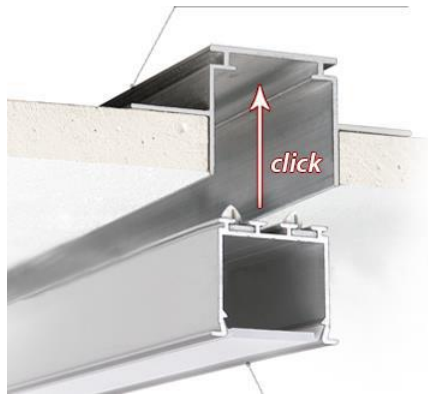

Profilé large avec retour IP20/IP67

- Rail aluminium anodisé section 25x30mm
- Longueur jusqu'à 3 mètres
- Bouchon de terminaison inclus
- Rail d'encastrement en option
- Résine PU anti UV étanche en option
- Câble extérieur 2/4 fils 0,75mm²
- Capot clair ou diffusant