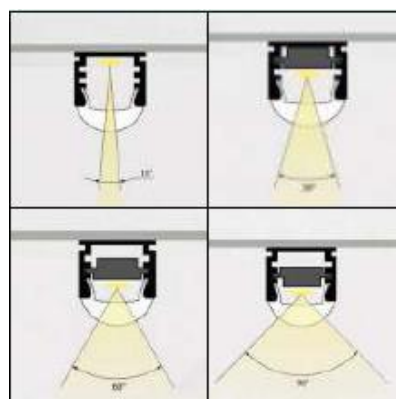

Eccelectro

LED innovation

Profilé avec optique intégrée

- Rail aluminium anodisé section 16x16mm
- Longueur jusqu'à 3 mètres
- Optique 10°/30°/60°/90°
- Bouchons de terminaison inclus
- Résine PU anti UV étanche en option
- Câble extérieur 2/4 fils 0,75mm²