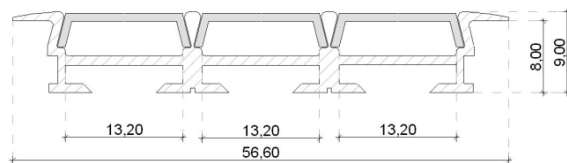

Profilé triple à recouvrement IP20/IP67

- Rail aluminium anodisé section 9x56mm
- Longueur jusqu'à 3 mètres
- Bouchon de terminaison inclus
- Fixation par clip inclus
- Circuit étanche option
- Capot clair ou diffusant