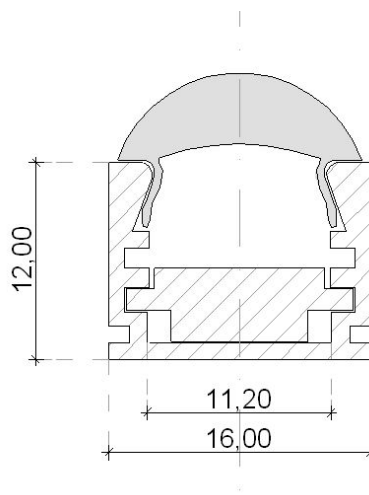

Eccelectro

LED innovation

Profilé avec optique intégrée

- Rail aluminium anodisé section 16x16mm
- Longueur jusqu'à 3 mètres
- Optique 10°/30°/60°/90°
- Bouchons de terminaison inclus
- Résine PU anti UV étanche en option
- Câble extérieur 2/4 fils 0,75mm²