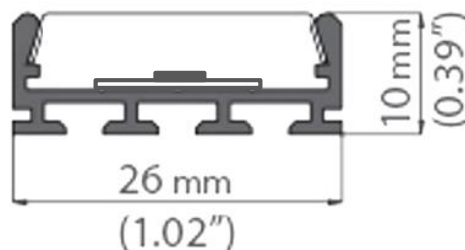

Profilé large et mince IP20/IP67

- Rail aluminium anodisé section 10x26mm
- Longueur jusqu'à 2,5 mètres
- Bouchons de terminaison inclus
- Rail d'encastrement en option
- Circuit étanche en option
- Option: câblage traversant jusqu'à 30m
- Capot clair ou diffusant