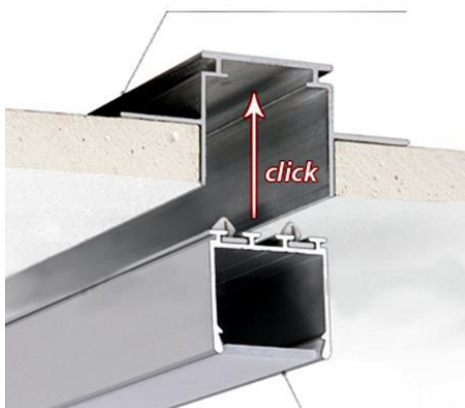

Profilé large IP20/IP67

- Rail aluminium anodisé section 24x26mm
- Longueur jusqu'à 3 mètres
- Bouchon de terminaison inclus
- Rail d'encastrement en option
- Résine PU anti UV étanche en option
- Capot clair ou diffusant