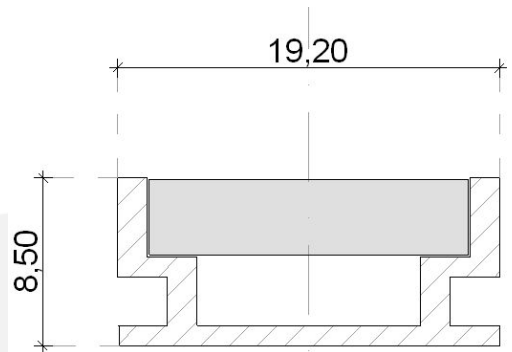

Profilé mince et large

- Rail aluminium anodisé section 08x19mm
- Longueur jusqu'à 3 mètres
- Capot clair ou diffusant
- Bouchons de terminaison inclus
- Fixation par clip
- Circuit étanche en option