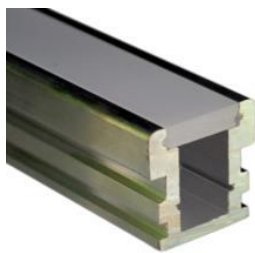

Eccelectro

LED innovation

Profilé avec optique intégrée

- Rail aluminium anodisé section 16x16mm
- Longueur jusqu'à 3 mètres
- Optique 10°/30°/60°/90°
- Bouchons de terminaison inclus
- Résine PU anti UV étanche en option
- Câble extérieur 2/4 fils 0,75mm²