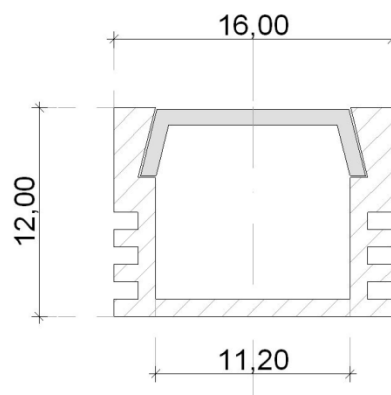

LUMI'RAMP C | H12W16

Profilé mince et étroit pour l'éclairage IP20/IP67

- Rail aluminium anodisé section 12x16mm
- Longueur jusqu'à 3 mètres
- Capot clair ou diffusant
- Bouchons de terminaison inclus
- Fixation par clip inclus
- Résine PU anti UV étanche en option

Bandeaux LED associés :

LUMI WHITE : 12W | 60LED/m | 24 Vcc | Blanc

LUMI WHITE : 8W | 120LED/m | 24 Vcc | Blanc

LUMI CRI 90 : 19W | 57LED/m | 24 Vcc | Blanc

LUMI CRI 90 : 29W | 85LED/m | 24 Vcc | Blanc

LUMI COLOR : 12W | 60LED/m | 24 Vcc | Rouge, Vert, Bleu, Ambre

LUMI COLOR : 8W | 120LED/m | 24 Vcc | Rouge, Vert, Bleu, Ambre

LUMI RVB : 15W | 60LED/m | 24 Vcc | RVB