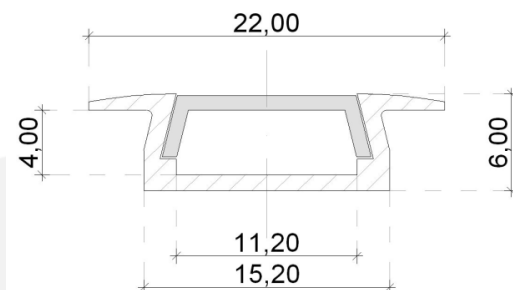

Profilé large avec retour IP20/IP67

- Rail aluminium anodisé section 6x22mm
- Longueur jusqu'à 3 mètres
- Bouchon de terminaison inclus
- A encastrer dans rainure
- Résine PU anti UV étanche en option
- Capot clair ou diffusant