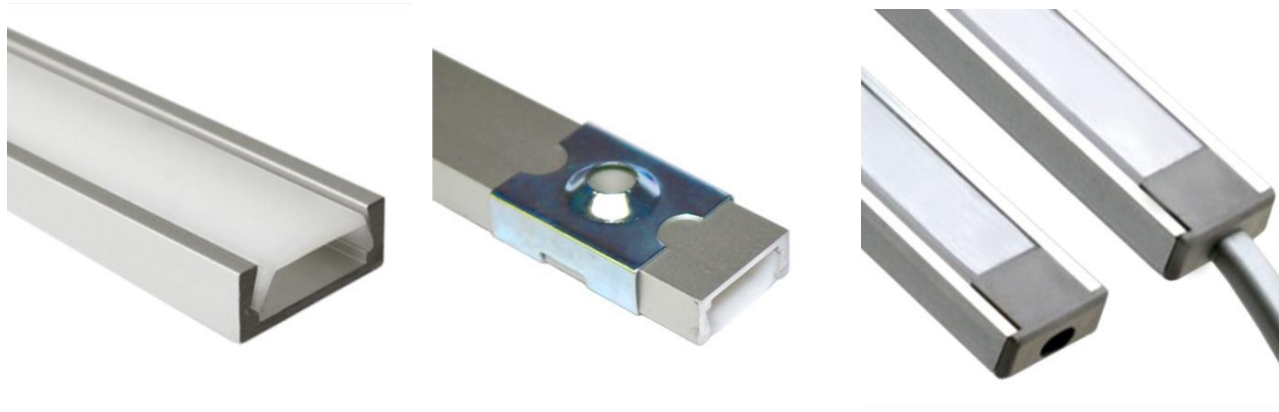

PROFILÉ MINCE ET ÉTROIT POUR L'ÉCLAIRAGE IP20/IP67

- Rail aluminium anodisé section 6x15mm
- Longueur jusqu'à 3 mètres
- Capot clair ou diffusant
- Bouchons de terminaison inclus
- Fixation par clip inclus
- Résine PU anti UV étanche en option