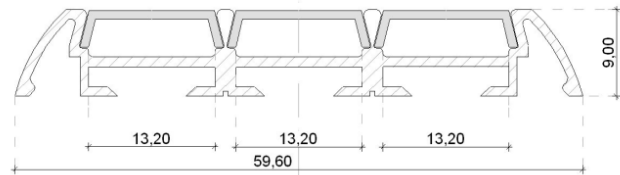

Profilé triple IP20/IP67

- Rail aluminium anodisé section 9x59mm
- Longueur jusqu'à 3 mètres
- Bouchon de terminaison inclus
- Fixation par clip inclus
- Résine PU anti UV étanche en option
- Capot clair ou diffusant