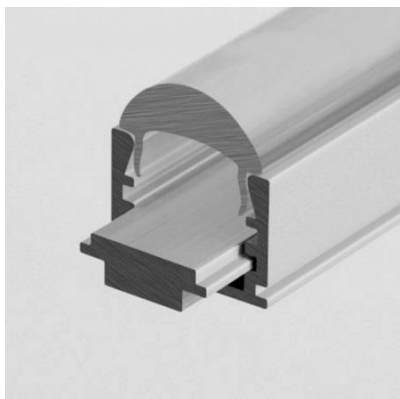

Eccelectro

LED innovation

Profilé avec optique intégrée

- Rail aluminium anodisé section 16x16mm
- Longueur jusqu'à 3 mètres
- Optique 10°/30°/60°/90°
- Bouchons de terminaison inclus
- Résine PU anti UV étanche en option
- Câble extérieur 2/4 fils 0,75mm²