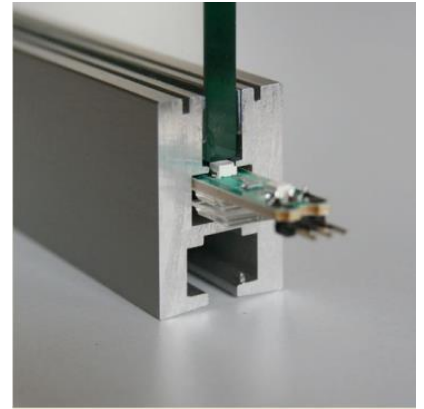

Profilé en H pour l'éclairage tangentiel IP20/IP67

- Section 23x34mm
- Longueur jusqu'à 3 mètres
- PMMA à diffusion homogène
- Bouchon de terminaison inclus
- Serrage par vis inclus
- Résine PU anti UV étanche en option