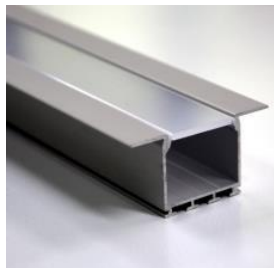

Eccelectro

LED innovation

Profilé avec optique intégrée

- Rail aluminium anodisé section 16x16mm
- Longueur jusqu'à 3 mètres
- Optique 10°/30°/60°/90°
- Bouchons de terminaison inclus
- Résine PU anti UV étanche en option
- Câble extérieur 2/4 fils 0,75mm²