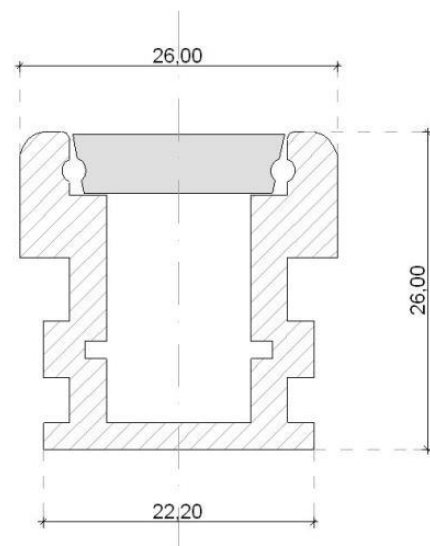

Bandeaux LED associés :

1. **LUMI WHITE :** 12W | 60LED/m | 24 Vcc | Blanc
   LUMI WHITE : 8W | 120LED/m | 24 Vcc | Blanc
   LUMI CRI 90 : 19W | 57LED/m | 24 Vcc | Blanc
   LUMI CRI 90 : 29W | 85LED/m | 24 Vcc | Blanc
   LUMI COLOR : 12W | 60LED/m | 24 Vcc | Rouge, Vert, Bleu, Ambre
   LUMI COLOR : 8W | 120LED/m | 24 Vcc | Rouge, Vert, Bleu, Ambre
   LUMI RVB : 15W | 60LED/m | 24 Vcc | RVB
   POWER WHITE : 16W | 57LED/m | 24 Vcc | Blanc
   POWER WHITE : 20W | 70LED/m | 24 Vcc | Blanc
   POWER WHITE : 20W | 240LED/m | 24 Vcc | Blanc
   DUO WHITE : 36W | 140LED/m | 24 Vcc | Blanc froid/chaud
   POWER RVB : 29W | 120LED/m | 24 Vcc | RVB
   POWER RVBW : 30W | 120LED/m | 24 Vcc | RVBW