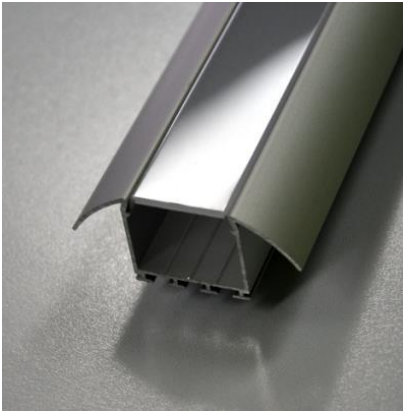

Profilé large a recouvrement arrondi semi-encastée IP20/IP67

- Rail aluminium anodisé section 25x51mm
- Longueur jusqu'à 3 mètres
- Bouchon de terminaison inclus
- Fixation par ressort inclus
- Résine PU anti UV étanche en option
- Câble extérieur 2/4 fils 0,75mm²
- Capot clair ou diffusant