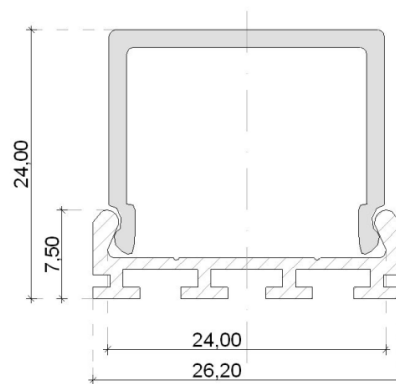

Profilé carré IP20/IP67

- Rail aluminium anodisé section 24x26mm
- Longueur jusqu'à 3 mètres
- Bouchon de terminaison inclus
- Clip de fixation inclus
- Résine PU anti UV étanche en option
- Câble extérieur 2/4 fils 0,75mm²
- Capot clair ou diffusant