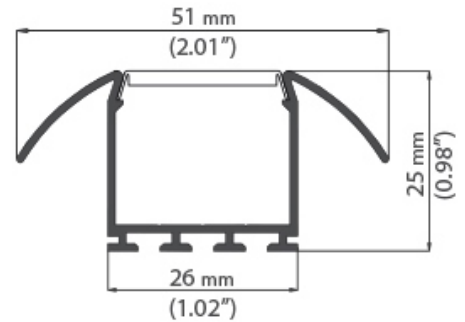

DUO WHITE : 36W | 140LED/m | 24 Vcc | Blanc froid/chaud

POWER RVB : 29W | 120LED/m | 24 Vcc | RVB

POWER RVBW : 30W | 120LED/m | 24 Vcc | RVBW

Profilé large a recouvrement arrondi semi-encastée IP20/IP67

- Rail aluminium anodisé section 25x51mm
- Longueur jusqu'à 3 mètres
- Bouchon de terminaison inclus
- Fixation par ressort inclus
- Résine PU anti UV étanche en option
- Câble extérieur 2/4 fils 0,75mm²
- Capot clair ou diffusant