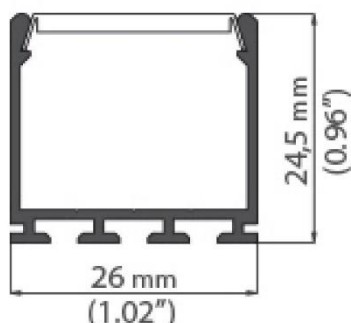

LUMI RAMP C COLOR | H24W26

Caractéristiques techniques	Réglette H24W26 12W	Réglette H24W26 8W
Dimensions	Section 12*16mm - Longueur 3m maxi	
Nombre de LED	60LED/m	120LED/m
Puissance	12W	8W
Matériaux corps	Profilé aluminium anodisé avec capot PC clair ou diffusant. Résine PU anti-UV.	
Couleurs	Rouge | Vert | Bleu | Ambre	
IRC	80	
Flux lumineux	50lm (rouge) | 80lm (vert) | 20lm (bleu) | 30lm (ambre)	50lm (rouge) | 80lm (vert) | 20lm (bleu) | 30lm (ambre)
Gradable	Oui	
Angle	120°	
Durée de vie	50 000 heures L 70	
t° de fonctionnement	-20°C à +50°C	
Tension	24Vcc	
Classe électrique	Classe III	
Raccordement	Câble HO5 RNF 2/4 fils*0,75mm² Long 1 mètre	
IK	IK10	
IP	IP67	
Fixation	Par clips Inox ou composite	
Test fil incandescent	850°C	
Garantie	3 ans	

Données photométriques +/- 10%, le fabricant se réserve le droit de modifier les caractéristiques sans préavis

Eccelectro
LED innovation

04 78 56 62 62
info@eccelectro.com
www.eccelectro.com