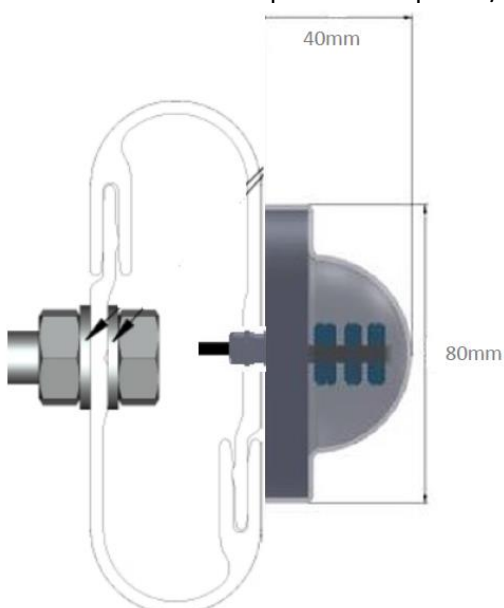

MINI BALISE VISION T

Caractéristiques techniques	MINI VISION T 24 Vcc/ca	MINI VISION T 48 Vcc/ca	MINI VISION T 230Vca
Dimensions	Ø80mm | H 40 mm		
Nombre de Power LED	2 x 12		
Puissance	1W	1W	2VA
Matériaux corps	Corps en polycarbonate anti UV 850°C M1		
Couleur de LED	Bleu | Ambre		
Durée de vie	150 000 heures		
Classe électrique	Classe III	Classe III	Classe II
Raccordement	Câble CR1C1 2x1.5mm² longueur sur mesure (jusqu'à 20m) en option		
IK	IK10		
IP	IP67		
Fixation	2 Vis sur goulotte		
Connecteur	Connecteur étanche dérivation IP68 en option		
Support	PE simple ou double pour pose en applique en option		
Conformité	CE | 605598		
Test fil incandescent	850°C M1 Zero halogènes		
Garantie	3 ans		
Lieu de fabrication	France		

Données photométriques +/- 10%, le fabricant se réserve le droit de modifier les caractéristiques sans préavis

Montage sur EBO MC 22

Eccelectro
LED innovation
04 78 56 62 62
info@eccelectro.com
www.eccelectro.com