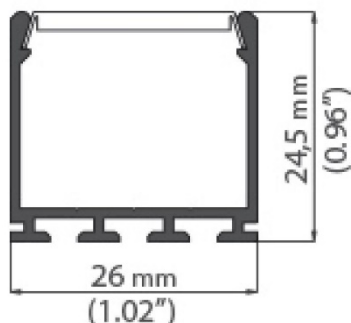

LUMI RAMP C WHITE | H24W26

Caractéristiques techniques	Réglette H24W26 16W	Réglette H24W26 20W – 70LED	Réglette H24W26 20W – 240LED
Dimensions	Section 12*16mm - Longueur 3m maxi		
Nombre de LED	60LED/m	70LED/m	240LED/m
Puissance	16W	20W	20W
Matériaux corps	Profilé aluminium anodisé avec capot PC clair ou diffusant. Résine PU anti-UV.		
Couleur	Blanc		
Température de couleur (blanc)	2700K | 4000K		
IRC	80		
Flux lumineux	2200lm/m 2300lm/m	2600lm/m 2900lm/m	2050lm/m 2500lm/m
Gradable	Oui		
Angle	120°		
Durée de vie	50 000 heures L 70		
t° de fonctionnement	-20°C à +50°C		
Tension	24Vcc		
Classe électrique	Classe III		
Raccordement	Câble HO5 RNF 2/4 fils*0,75mm² Long 1 mètre		
IK	IK10		
IP	IP20 (option IP67)		
Fixation	Par clips Inox ou composite		
Test fil incandescent	850°C		
Garantie	3 ans		

Données photométriques +/- 10%, le fabricant se réserve le droit de modifier les caractéristiques sans préavis

Eccelectro
LED innovation

04 78 56 62 62
info@eccelectro.com
www.eccelectro.com