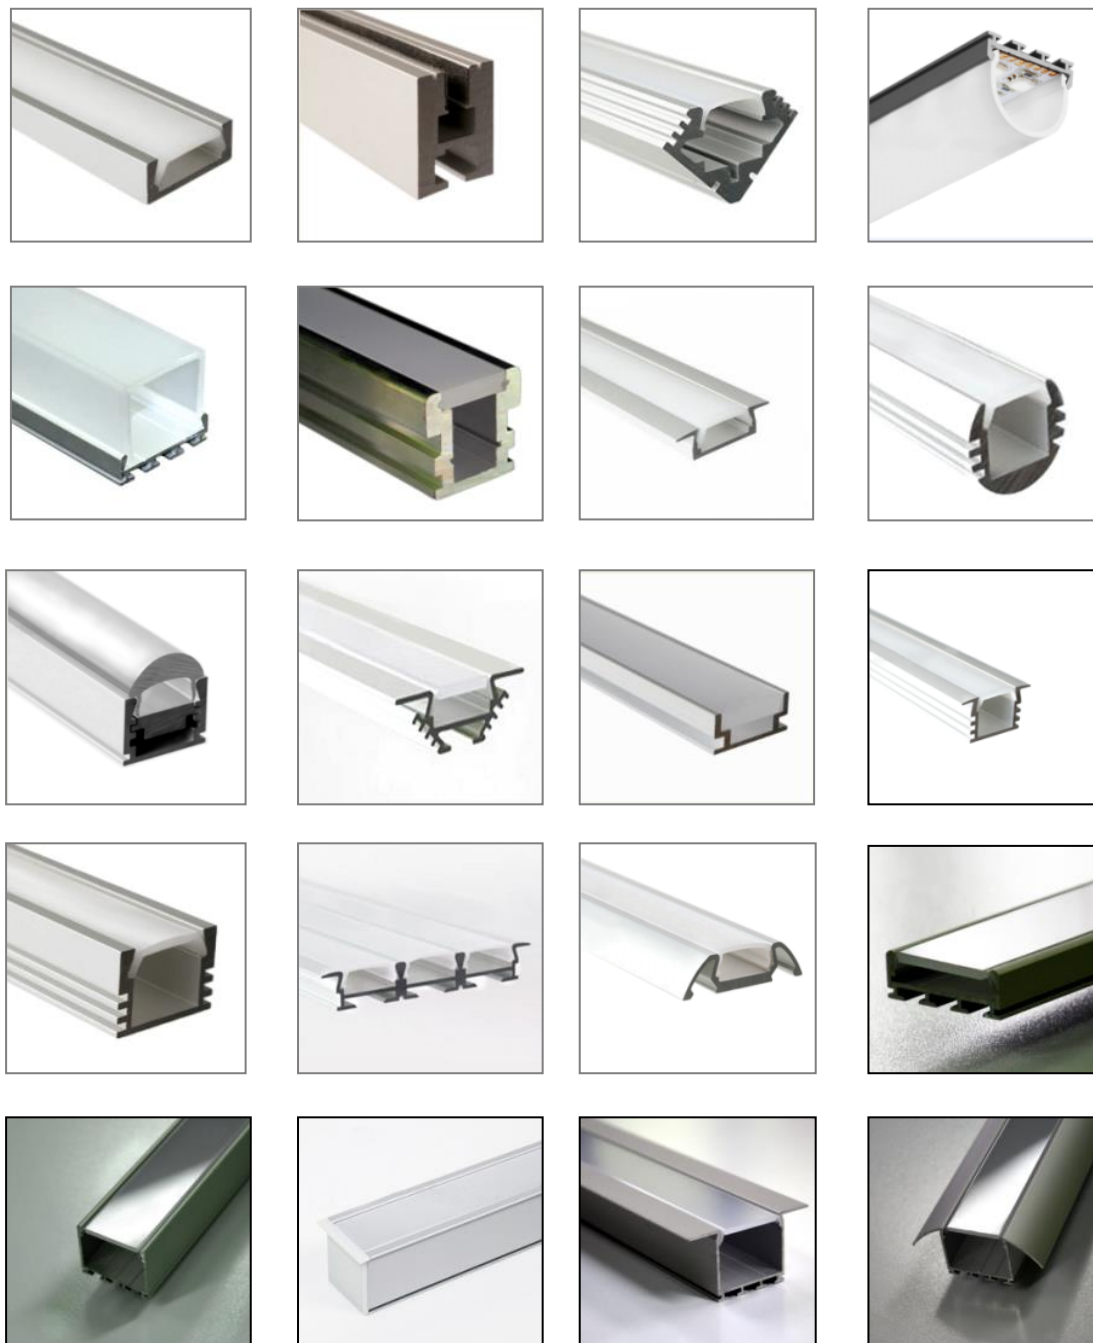

NOS PROFILES ALU

Réglette LED | Intérieur | Extérieur

Gamme de profilés aluminium configurables

APPLICATIONS:

- Eclairage de façades
- Retro éclairage de corniche
- Eclairage architectural

NOS PROFILES ALU

Réglette LED | Intérieur | Extérieur

NOS RUBANS LED

NOS RUBANS	PUISSANCE (W/m)	NB DE LED / m	TENSION (Vcc)	COULEUR
LUMI WHITE	12W	60	24	Blanc
LUMI WHITE	8W	120	24	Blanc
LUMI CRI 90	19W	57	24	Blanc
LUMI CRI 90	29W	85	24	Blanc
LUMI COLOR	12W	60	24	Rouge, Vert, Bleu, Ambre
LUMI COLOR	8W	120	24	Rouge, Vert, Bleu, Ambre
LUMI RVB	15W	60	24	RVB
POWER WHITE	16W	57	24	Blanc
POWER WHITE	20W	70	24	Blanc
POWER WHITE	20W	240	24	Blanc
DUO WHITE	36W	140	24	Blanc froid/chaud
POWER RVB	29W	120	24	RVB
POWER RVBW	30W	120	24	RVBW