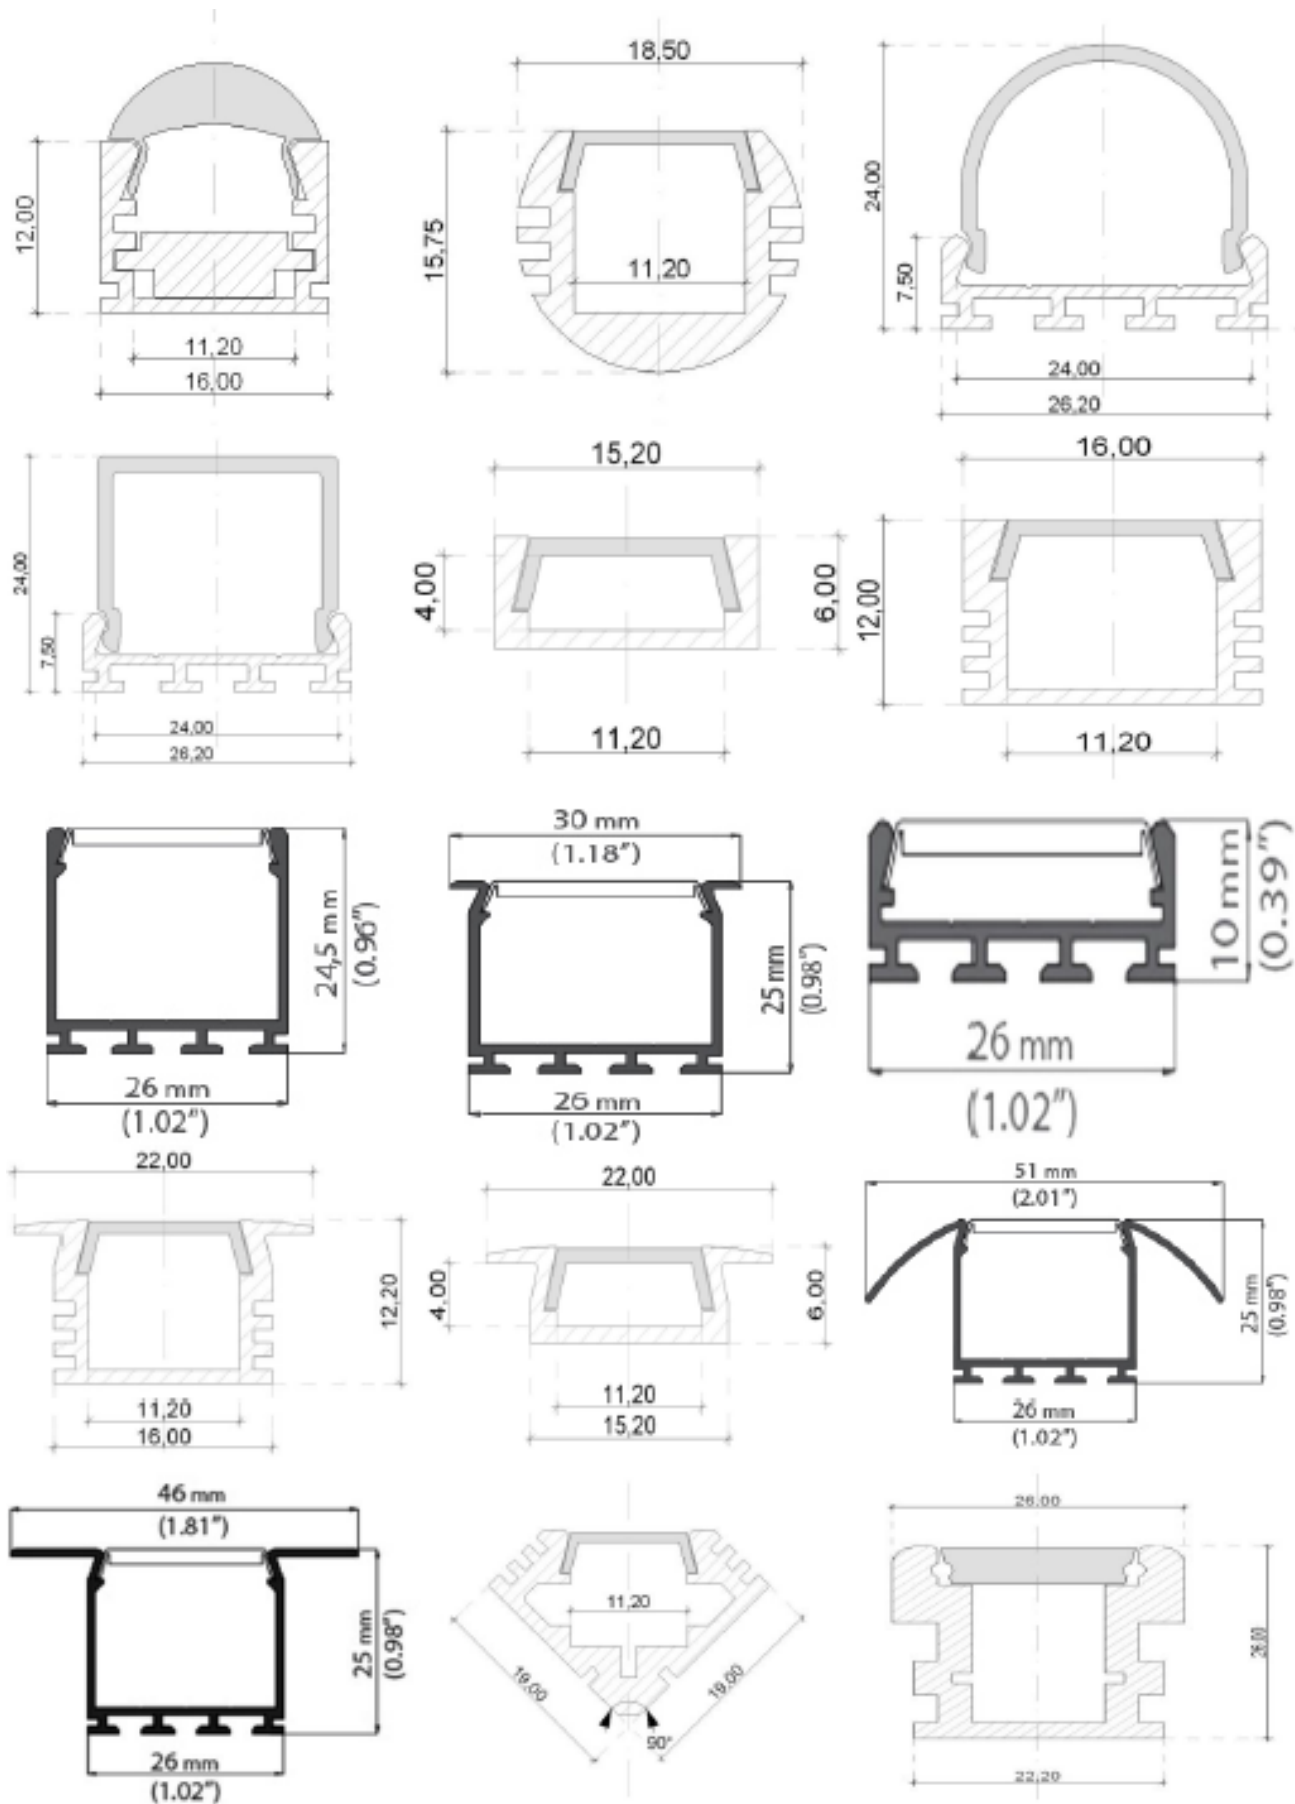

Réglette LED | Intérieur | Extérieur

NOS RUBANS LED

NOS RUBANS	PUISSANCE (W/m)	NB DE LED / m	TENSION (Vcc)	COULEUR
LUMI WHITE	12W	60	24	Blanc
LUMI WHITE	8W	120	24	Blanc
LUMI CRI 90	19W	57	24	Blanc
LUMI CRI 90	29W	85	24	Blanc
LUMI COLOR	12W	60	24	Rouge, Vert, Bleu, Ambre
LUMI COLOR	8W	120	24	Rouge, Vert, Bleu, Ambre
LUMI RVB	15W	60	24	RVB
POWER WHITE	16W	57	24	Blanc
POWER WHITE	20W	70	24	Blanc
POWER WHITE	20W	240	24	Blanc
DUO WHITE	36W	140	24	Blanc froid/chaud
POWER RVB	29W	120	24	RVB
POWER RVBW	30W	120	24	RVBW