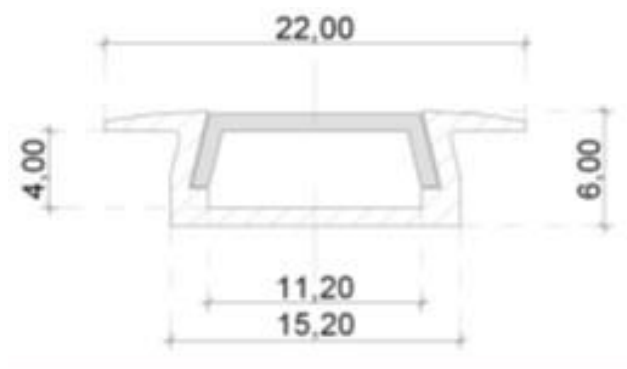

LUMI RAMP C | H06W22

Réglette LED | Intérieur

Réglette LED Lumi'Ramp C H06W22 avec la possibilité d'être équipée de rubans LED blanc ou de couleur dans un profilé aluminium anodisé. Grâce à ses dimensions sur mesure cette réglette permet de réaliser tous vos projets intérieurs.

APPLICATIONS:

- Eclairage architectural
- Eclairage intérieur

LUMI RAMP C | H06W22

Régllette LED | Intérieur

Caractéristiques techniques	Régllette H06W22 – 12W	Régllette H06W22 – 8W
Dimensions	Section 06*22mm - Longueur 3m maxi	
Nombre de LED	60LED/m	120LED/m
Puissance	12W	8W
Matériaux corps	Profilé aluminium anodisé avec capot PC clair ou diffusant. Résine PU anti-UV.	
Couleur	Blancs Rouge Vert Bleu Ambre	
Température de couleur (blanc)	2700K 3000K 4000K 5000K	
IRC	80	
Flux lumineux	1000lm/m	
Gradable	Oui	
Angle	120°	
Durée de vie	50 000 heures L 70	
t° de fonctionnement	-20°C à +50°C	
Tension	24Vcc	
Classe électrique	Classe III	
Raccordement	Câble HO5 RNF 2/4 fils*0,75mm ² Long 1 mètre	
IK	IK10	
IP	IP20 (option: IP65)	
Fixation	Par clips Inox ou composite	
Test fil incandescent	850°C	
Garantie	3 ans	