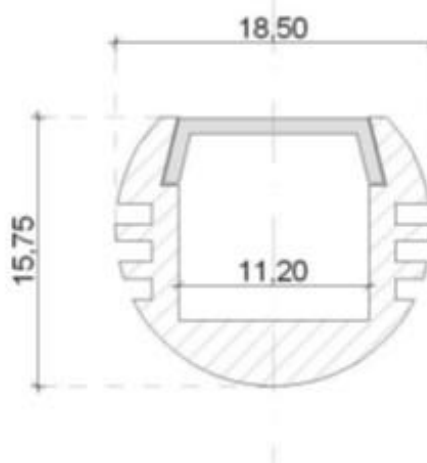

LUMI RAMP C | H17W18

Réglette LED | Intérieur

Réglette LED Lumi'Ramp C H17W18 équipée de Lumi White (LED Blanches) dans un profilé aluminium anodisé avec encapsulation étanche polyuréthane. Grâce à ses dimensions sur mesure cette réglette permet de réaliser tous vos projets intérieurs et extérieurs.

APPLICATIONS:

- Eclairage architectural
- Eclairage intérieur

LUMI RAMP C | H17W18

Réglette LED | Intérieur

Caractéristiques techniques	Réglette H17W18 – 12W	Réglette H17W18 – 8W
Dimensions	Section 17*18mm - Longueur 3m maxi	
Nombre de LED	60LED/m	120LED/m
Puissance	12W	8W
Matériaux corps	Profilé aluminium anodisé avec capot PC clair ou diffusant. Résine PU anti-UV.	
Couleur	Blanc Rouge Vert Bleu Ambre	
Température de couleur (blanc)	2700K 3000K 4000K 5000K	
IRC	80	
Flux lumineux	1000lm/m	
Gradable	Oui	
Angle	120°	
Durée de vie	50 000 heures L 70	
t° de fonctionnement	-20°C à +50°C	
Tension	24Vcc	
Classe électrique	Classe III	
Raccordement	Câble HO5 RNF 2/4 fils*0,75mm ² Long 1 mètre	
IK	IK10	
IP	IP20 (option: IP65)	
Fixation	Par clips Inox ou composite	
Test fil incandescent	850°C	
Garantie	3 ans	