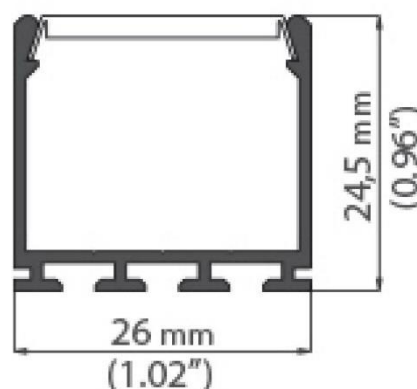

LUMI RAMP C | H24W26

Réglette LED | Intérieur

Réglette LED Lumi'Ramp C H24W26 équipée de Lumi White (LED Blanches) dans un profilé aluminium anodisé avec encapsulation étanche polyuréthane. Grâce à ses dimensions sur mesure cette réglette permet de réaliser tous vos projets intérieurs et extérieurs.

APPLICATIONS:

- Eclairage architectural
- Eclairage intérieur

LUMI RAMP C | H24W26

Régllette LED | Intérieur

Caractéristiques techniques	Régllette H24W26 – 12W	Régllette H24W26 – 8W
Dimensions	Section 24*26mm - Longueur 3m maxi	
Nombre de LED	60LED/m	120LED/m
Puissance	12W	8W
Matériaux corps	Profilé aluminium anodisé avec capot PC clair ou diffusant. Résine PU anti-UV.	
Couleur	Blanc Rouge Vert Bleu Ambre	
Température de couleur (blanc)	2700K 3000K 4000K 5000K	
IRC	80	
Flux lumineux	1000lm/m	
Gradable	Oui	
Angle	120°	
Durée de vie	50 000 heures L 70	
t° de fonctionnement	-20°C à +50°C	
Tension	24Vcc	
Classe électrique	Classe III	
Raccordement	Câble HO5 RNF 2/4 fils*0,75mm ² Long 1 mètre	
IK	IK10	
IP	IP20 (option: IP65)	
Fixation	Par clips Inox ou composite	
Test fil incandescent	850°C	
Garantie	3 ans	