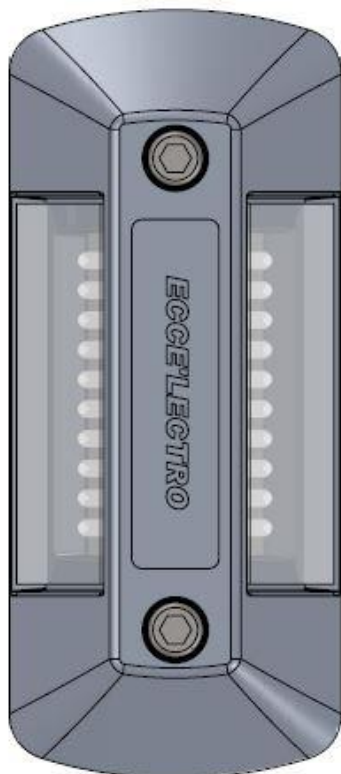

TUNELED

Balise Tunnel Aluminium

Plot de jalonnement LED étanche IP67 avec corps en aluminium conçu pour répondre aux normes de sécurité des tunnels

APPLICATIONS:

- Balisage Tunnel

TUNELED

Balise Tunnel Aluminium

Caractéristiques techniques	TUNELED
Dimensions	220 x 95 x 24mm
Entraxe de fixation	135mm
Nombre de LED	2*12 ou 2*24
Puissance	2W
Matériaux corps	Fonderie d'aluminium
Couleur de LED	Bleu Ambre Vert Blanc Rouge
Durée de vie	150 000 heures
t° de fonctionnement	-20°C à +45°C
Tension	24Vcc/ca 48Vcc/ca
Classe électrique	Classe III
Raccordement	Câble CR1C1 2x1.5mm ² 2 PE sur embase
IK	IK10
IP	IP67
Fixation	2 Vis CHC M8 inox avec canon isolant
Connecteur (option)	M12 polyamide central
Support (option)	Support avec PE simple ou double pour pose en applique
Conformité	NF-EN 60598-2-22
Test fil incandescent	850°C (verre PC) 960°C (option verre trempé)
Garantie	5 ans
Lieu de fabrication	France