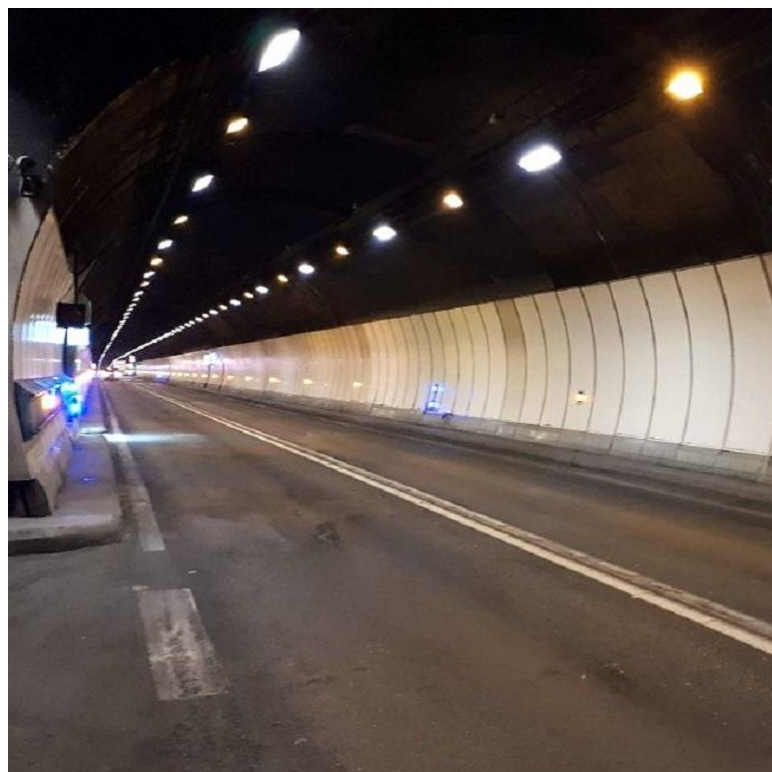

TUNELED

Balise Tunnel Aluminium

Plot de jalonnement LED étanche IP67 avec corps en aluminium conçu pour répondre aux normes de sécurité des tunnels

APPLICATIONS:

- Balisage Tunnel

TUNELED

Balise Tunnel Aluminium

Caractéristiques techniques	TUNELED
Dimensions	220 x 95 x 24mm
Entraxe de fixation	135mm
Nombre de LED	2*12 ou 2*24
Puissance	2W
Matériaux corps	Fonderie d'aluminium
Couleur de LED	Bleu Ambre Vert Blanc Rouge
Durée de vie	150 000 heures
t° de fonctionnement	-20°C à +45°C
Tension	24Vcc/ca 48Vcc/ca
Classe électrique	Classe III
Raccordement	Câble CR1C1 2x1.5mm ² 2 PE sur embase
IK	IK10
IP	IP67
Fixation	2 Vis CHC M8 inox avec canon isolant
Connecteur (option)	M12 polyamide central
Support (option)	Support avec PE simple ou double pour pose en applique
Conformité	NF-EN 60598-2-22
Test fil incandescent	850°C (verre PC) 960°C (option verre trempé)
Garantie	5 ans
Lieu de fabrication	France